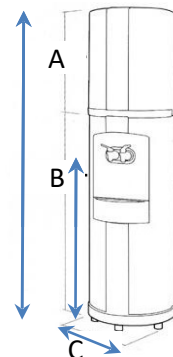

120V / 60 hz 220V / 50 hz
120V : 1,4 A 220V: 0,8 A C/C

A*

B

C

Dimension	
82,5 cm	32" 1/2
22,8 cm	9"
30,5 cm	12" 1/2

* Height with a 18-Liter bottle

Capacity													
Ambient Temperature		Cook & Cold Water					Hot & Cold Water						
		Water 10°C(50°F)		Cups/Hour 85g.(3oz)		Cook	Water 10°C(50°F)		Cups/Hour 85g.(3oz)		Water 74°C(165°F)		Cups/Hour 170g.(6oz)
°C	°F	L.P.H	G.P.H		L.P.H.		G.P.H	L.P.H	G.P.H		L.P.H	G.P.H	
21	70	6.7	1.8	79	18	5	3.8	1.0	45	7.7	2.0	45	
27	80	4.7	1.2	55	18	5	1.8	0.5	21	8.0	2.1	47	
32	90	2.6	0.7	31	18	5	1.1	0.3	13	8.5	2.2	50	
38	100	1.8	0.5	21	18	5	0.7	0.2	8	9.4	2.5	55	